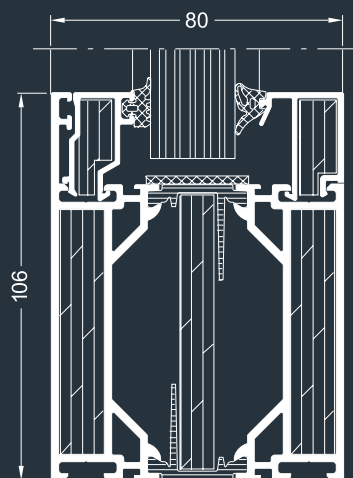

# Schüco ADS 80 FR

Brandwerende deuren en vaste wanden

Portes et éléments de cloison coupe-feu

Het op Schüco ADS 80 FR gebaseerde aluminium brandbeveiligingssysteem voor deuren en vaste wanden voldoet aan de meest uiteenlopende eisen inzake bouwveiligheid en -automatisering. De constructie met holle kamerprofielen met een bouwdiepte van 80 mm is volledig goedgekeurd met inbegrip van het systeembeslag en behoort tot brandweerstandsklasse EI<sub>1</sub>-30, EI-30 en EI-60 conform EN 1364/1634, NBN 713-020 en het Benor-ATG certificaat. Een ander voordeel van het systeem: met behulp van extra uitrustingen kunnen er ook multifunctionele deuren gerealiseerd worden met Schüco ADS 80 FR 30 EI<sub>1</sub>, bijv. met componenten voor rookwering, inbraakwering, toegangscontrole, geluidsbescherming en valbeveiliging.

Schüco Deur ADS 80 FR 60 vaste wand, verticale doorsnede, schaal = 1:2  
Porte de cloison Schüco ADS 80 FR 60, coupe verticale, échelle 1:2

SCHÜCO