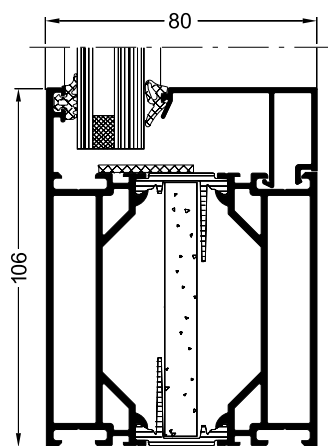

##### ADS 80 FR 60

- Brandweerstand E60, EW 60 en EI-60
- Grote afmetingen tot 4.000 mm hoogte, onbeperkte lengte
- Glasafmetingen tot 1.400 x 2.500 mm

##### ADS 80 FR 60

- Classification E60, EW60 et EI60
- Grandes dimensions jusqu'à 4.000 mm de hauteur, longueur illimitée
- Taille du vitrage jusqu'à 1.400 x 2.500 mm

Schüco Deur ADS 80 FR 30 vaste wand, verticale doorsnede, schaal = 1:2  
Porte de cloison Schüco ADS 80 FR 30, coupe verticale, échelle 1:2