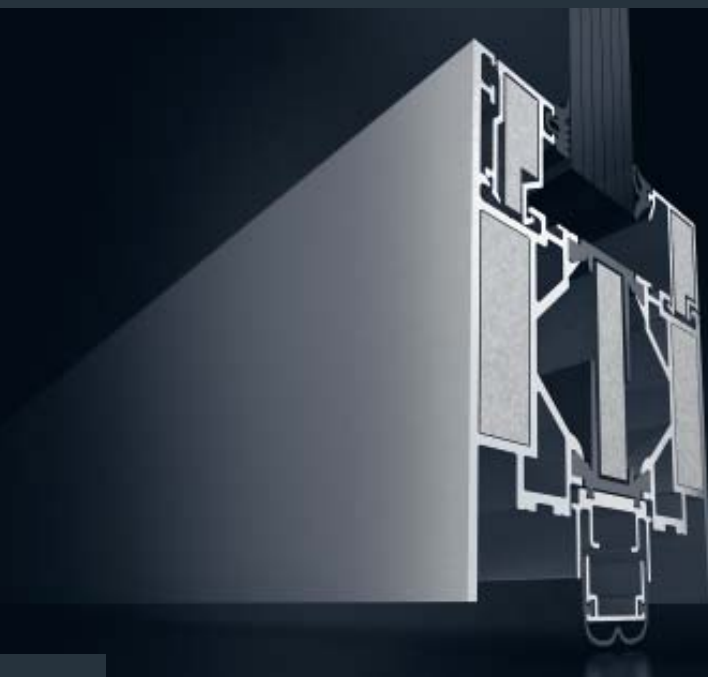

# Schüco ADS 80 FR

Brandwerende deuren en vaste wanden

Portes et éléments de cloison coupe-feu

Het op Schüco ADS 80 FR gebaseerde aluminium brandbeveiligingssysteem voor deuren en vaste wanden voldoet aan de meest uiteenlopende eisen inzake bouwveiligheid en -automatisering. De constructie met holle kamerprofielen met een bouwdiepte van 80 mm is volledig goedgekeurd met inbegrip van het systeembeslag en behoort tot brandweerstandsklasse EI<sub>1</sub>-30, EI-30 en EI-60 conform EN 1364/1634, NBN 713-020 en het Benor-ATG certificaat. Een ander voordeel van het systeem: met behulp van extra uitrustingen kunnen er ook multifunctionele deuren gerealiseerd worden met Schüco ADS 80 FR 30 EI<sub>1</sub>, bijv. met componenten voor rookwering, inbraakwering, toegangscontrole, geluidsbescherming en valbeveiliging.

Le système Schüco ADS 80 FR est un système de base coupe-feu en aluminium pour portes et éléments de cloison, qui répond aux diverses exigences en matière de sécurité et d'automatisation des bâtiments. Le concept de profilés tubulaires creux d'une profondeur de construction de 80 mm, et les systèmes de ferrures ont été testés et répondent aux classes de résistance incendie suivant : EI<sub>1</sub>-30, EI-30, EI-60 selon la norme EN 1364/1634, NBN 713-020 et avec un certificat Benor-ATG. Autre avantage du système : avec des équipements supplémentaires, on peut attribuer des fonctions supplémentaires au système telles que : dispositif coupe-fumée, anti-effraction, contrôle d'accès, protection acoustique et anti-chute.

Schüco Deur ADS 80 FR 60 vaste wand, verticale doorsnede, schaal = 1:2  
Porte de cloison Schüco ADS 80 FR 60, coupe verticale, échelle 1:2

SCHÜCO