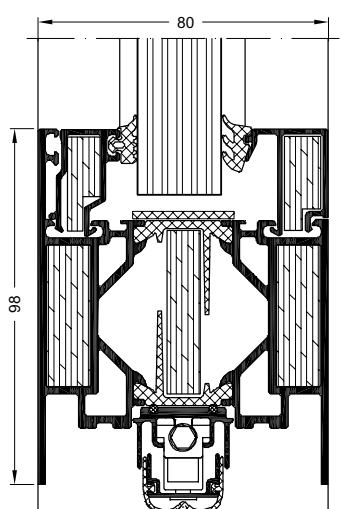

Schüco Deur ADS 80 FR 30 EI₁, verticale doorsnede, schaal = 1:2
Porte Schüco ADS 80 FR 30 EI₁, coupe verticale, échelle 1:2

Schüco deur

ADS 80 FR 30 EI₁

- Brandweerstand 30 minuten volgens EI₁ criteria
- Vrije doorgang:
  - 1 vleugel: 1.400 x 2.488 mm
  - 2 vleugels: 2.820 x 2.488 mm
- Multifunctionele groef voor snelle bevestiging van systeembeslag
- Systeembeslag doorgaans compatibel met alle Schüco brand- en rookwerende series
- Multifunctionele deur: combinatie van rookwering, geluidsbescherming en valbeveiliging
- Met Benor-ATG goedkeuring

Porte Schüco

ADS 80 FR 30 EI₁

- Classification EI₁ 30
- Dimensions des ouvrants: un vantail 1400 x 2488 mm deux vantaux 2820 x 2488 mm
- Rainures des profilés multifonctions pour fixation rapide des ferrures
- Ferrures compatibles avec les principales séries résistantes au feu et à la fumée Schüco
- Porte multifonctions : en combinaison avec les exigences coupe-fumée, acoustiques et anti-défenestration
- Avec certificat Benor-ATG

Schüco vaste wanden

ADS 80 FR 60

- Brandweerstand E60, EW 60 en EI-60
- Grote afmetingen tot 4.000 mm hoogte, onbeperkte lengte
- Glasafmetingen tot 1.400 x 2.500 mm

Éléments de cloison Schüco

ADS 80 FR 60

- Classification E60, EW60 et EI60
- Grandes dimensions jusqu'à 4.000 mm de hauteur, longueur illimitée
- Taille du vitrage jusqu'à 1.400 x 2.500 mm